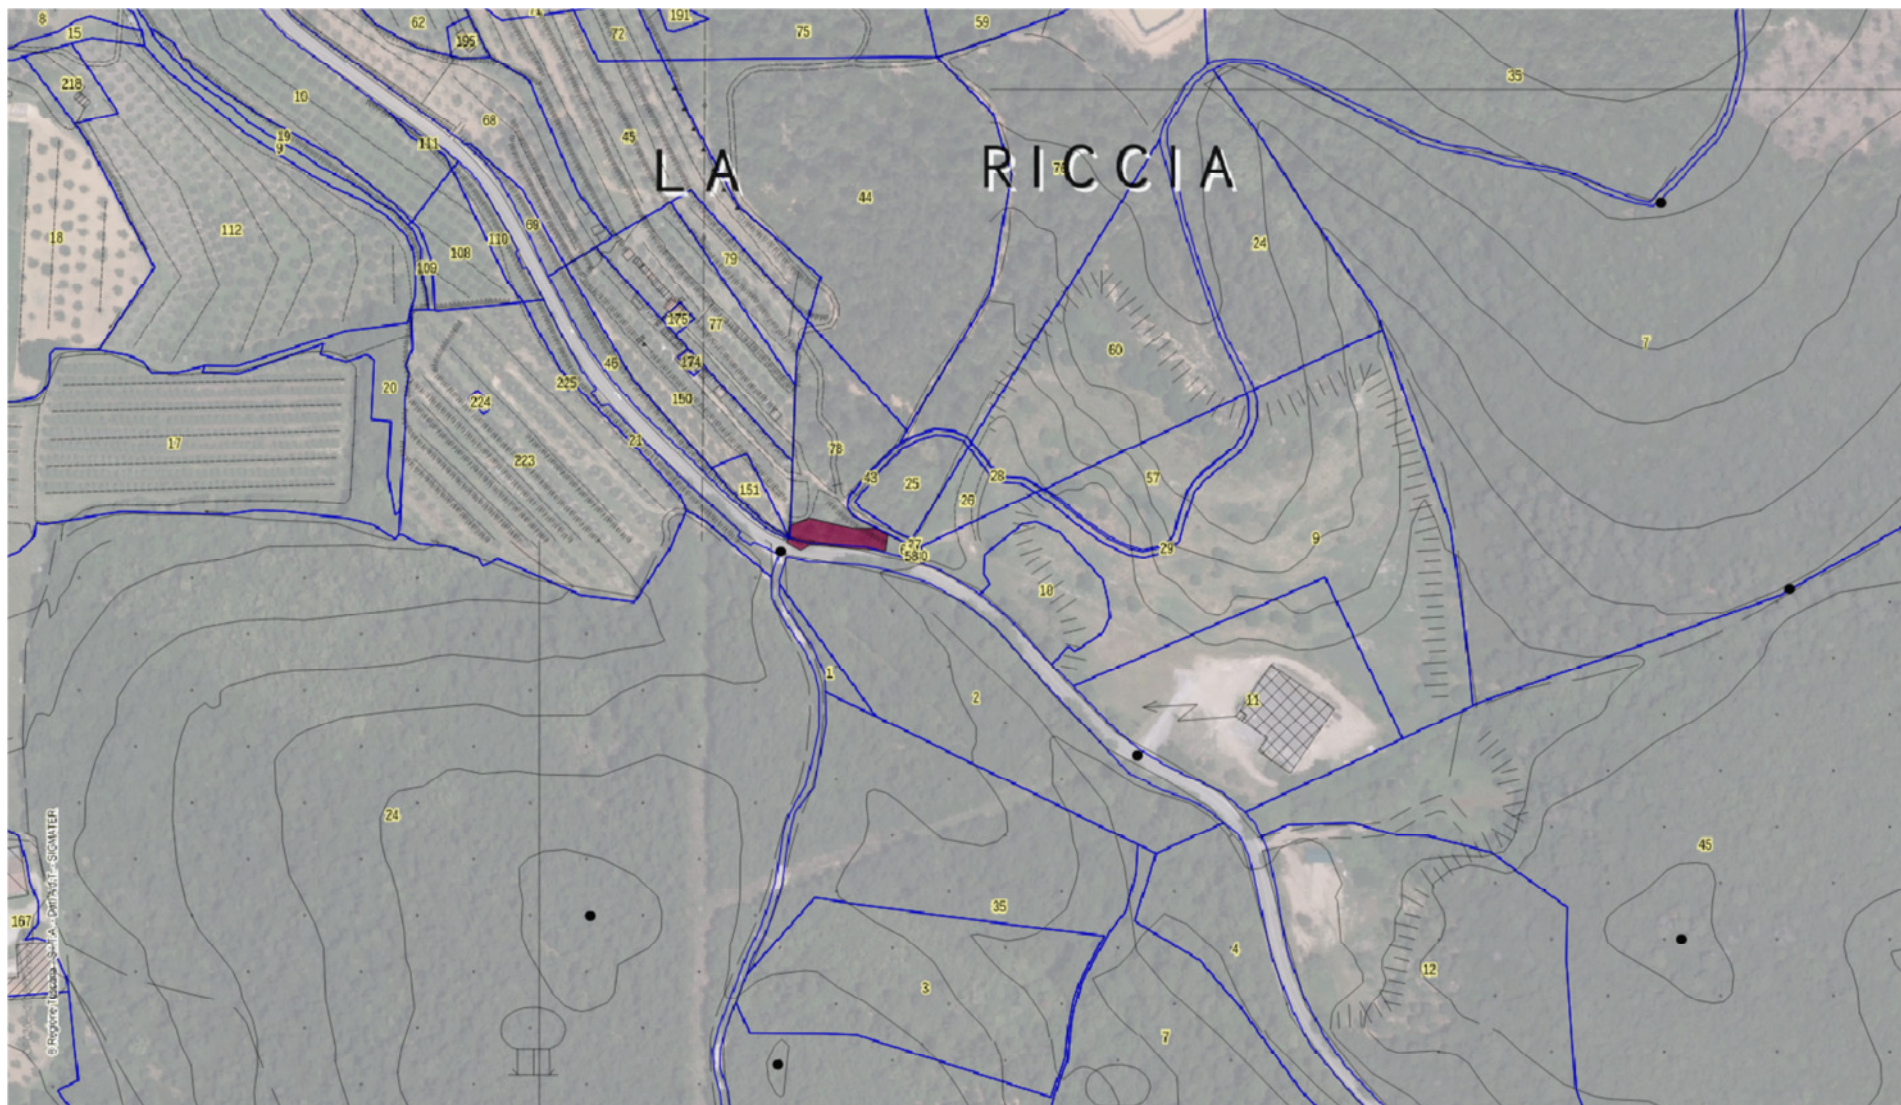

**COMUNE DI RAPOLANO TERME**  
**(Prov. Di Siena)**

**CATASTO AREE PERCORSE DAL FUOCO**

SCHEDA INCENDIO LOC. **LA RICCIA**

Data incendio: **04/07/2006**

Superficie boschiva percorsa dal fuoco: **375 mq**

estremi catastali			proprietari attuali	Scadenze divieti art. 76 L.R. 39/2000					
fg.	part.	qualità	Proprietà	comma 4/a*	comma 4/b*	comma 5/a*	comma 5/b*	comma 6*	comma 7*
57	78	bosco ceduo	Magi Ireneo	04/07/2016	04/07/2011	04/07/2021	04/07/2026	04/07/2021	04/07/2011

COMUNE DI RAPOLANO TERME – Loc. La Riccia - foglio 57