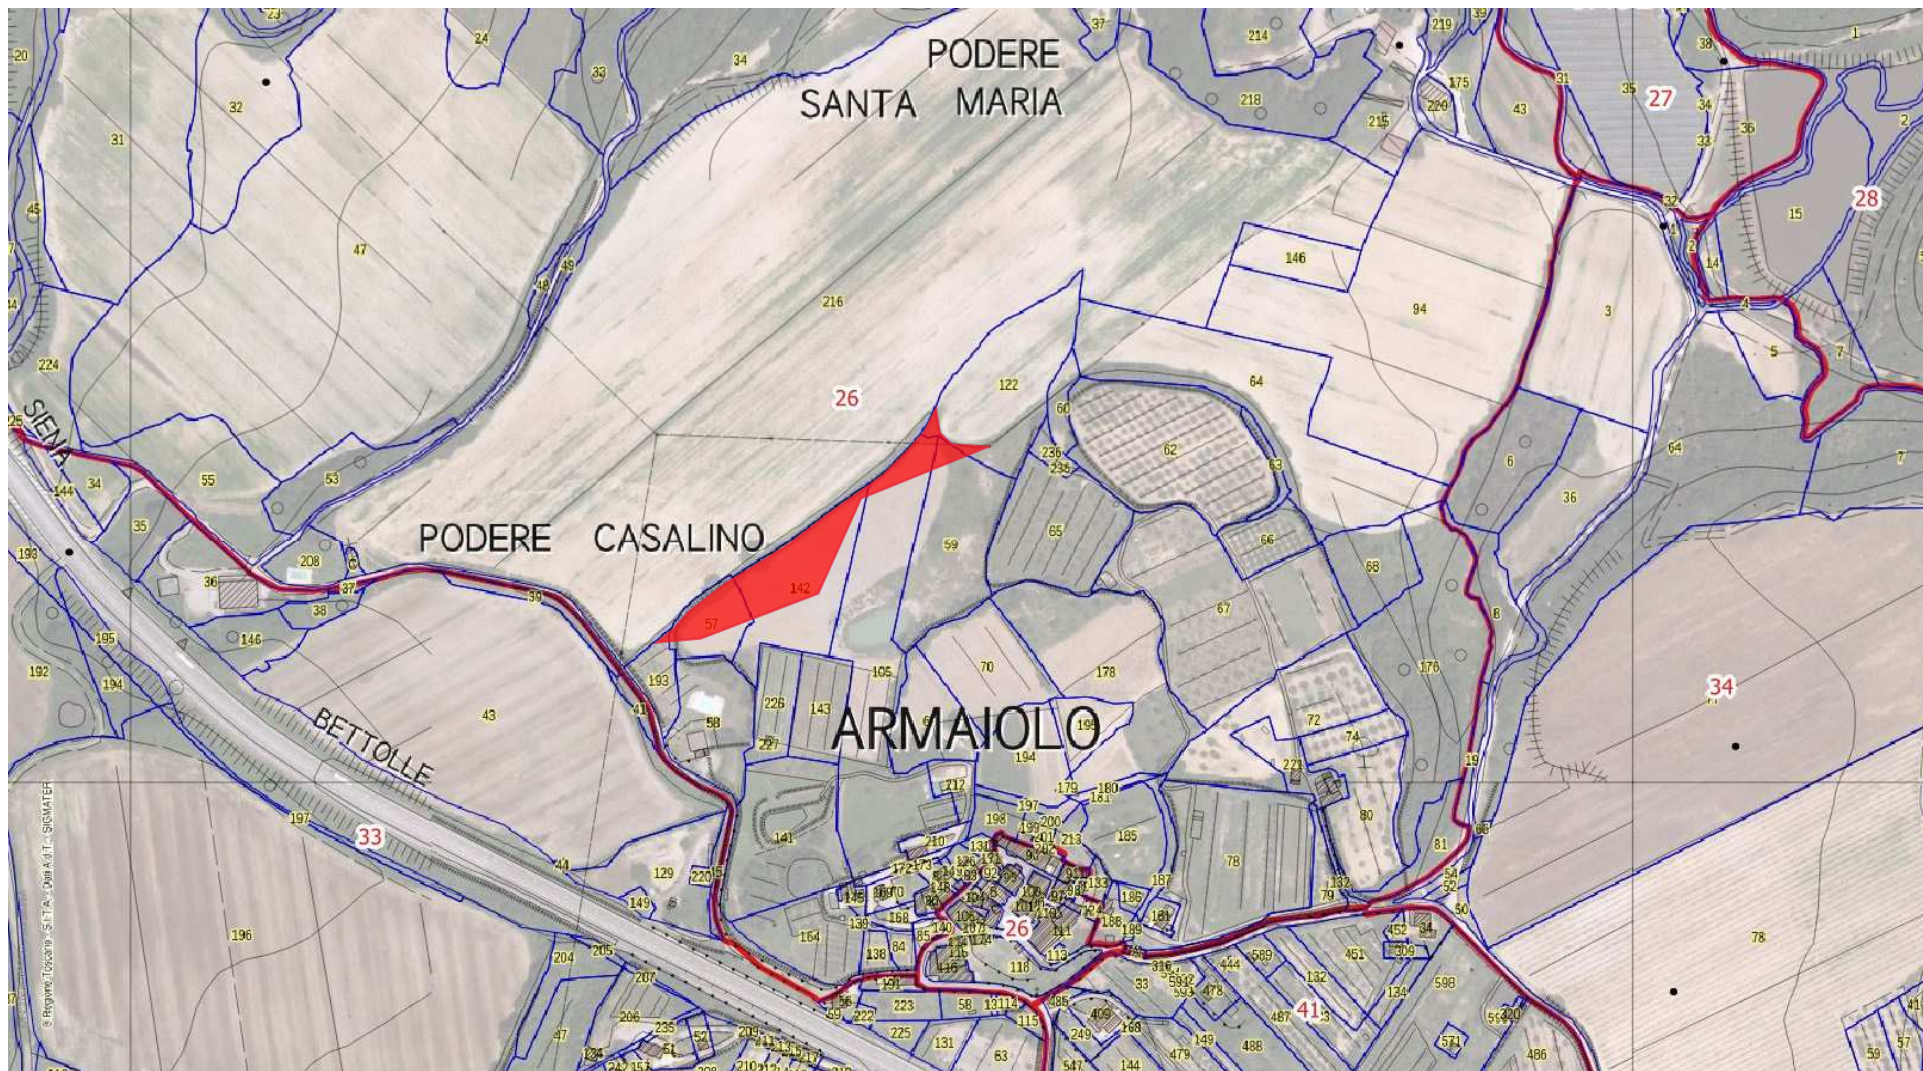

COMUNE DI RAPOLANO TERME
(Prov. Di Siena)

CATASTO AREE PERCORSE DAL FUOCO

SCHEDA INCENDIO LOC.

ARMAIOLO

Data incendio:

16/07/2017

Superficie boschiva percorsa dal fuoco: **5.300 mq**

estremi catastali			proprietari attuali	Scadenze divieti art. 76 L.R. 39/2000					
fg.	part.	qualità	Proprietà	comma 4/a*	comma 4/b*	comma 5/a*	comma 5/b*	comma 6*	comma 7*
26	57	seminativo	Baccheschi Iva	16/07/2027	16/07/2022	16/07/2032	16/07/2037	16/07/2032	16/07/2022
			Maffei Gina (deceduta) erede: Scaramucci Giorgio						
			Scaramucci Luciano						
	105	semin. arbor. / vigneto	Maffei Gina (deceduta) erede: Scaramucci Giorgio						
			Scaramucci Giorgio						
	122	seminativo	Valle Antica S.r.l.						
	142	semin. arbor.	Baccheschi Iva						
Maffei Gina (deceduta) erede: Scaramucci Giorgio									
Scaramucci Luciano									

COMUNE DI RAPOLANO TERME – loc. Armaiolo – foglio 26