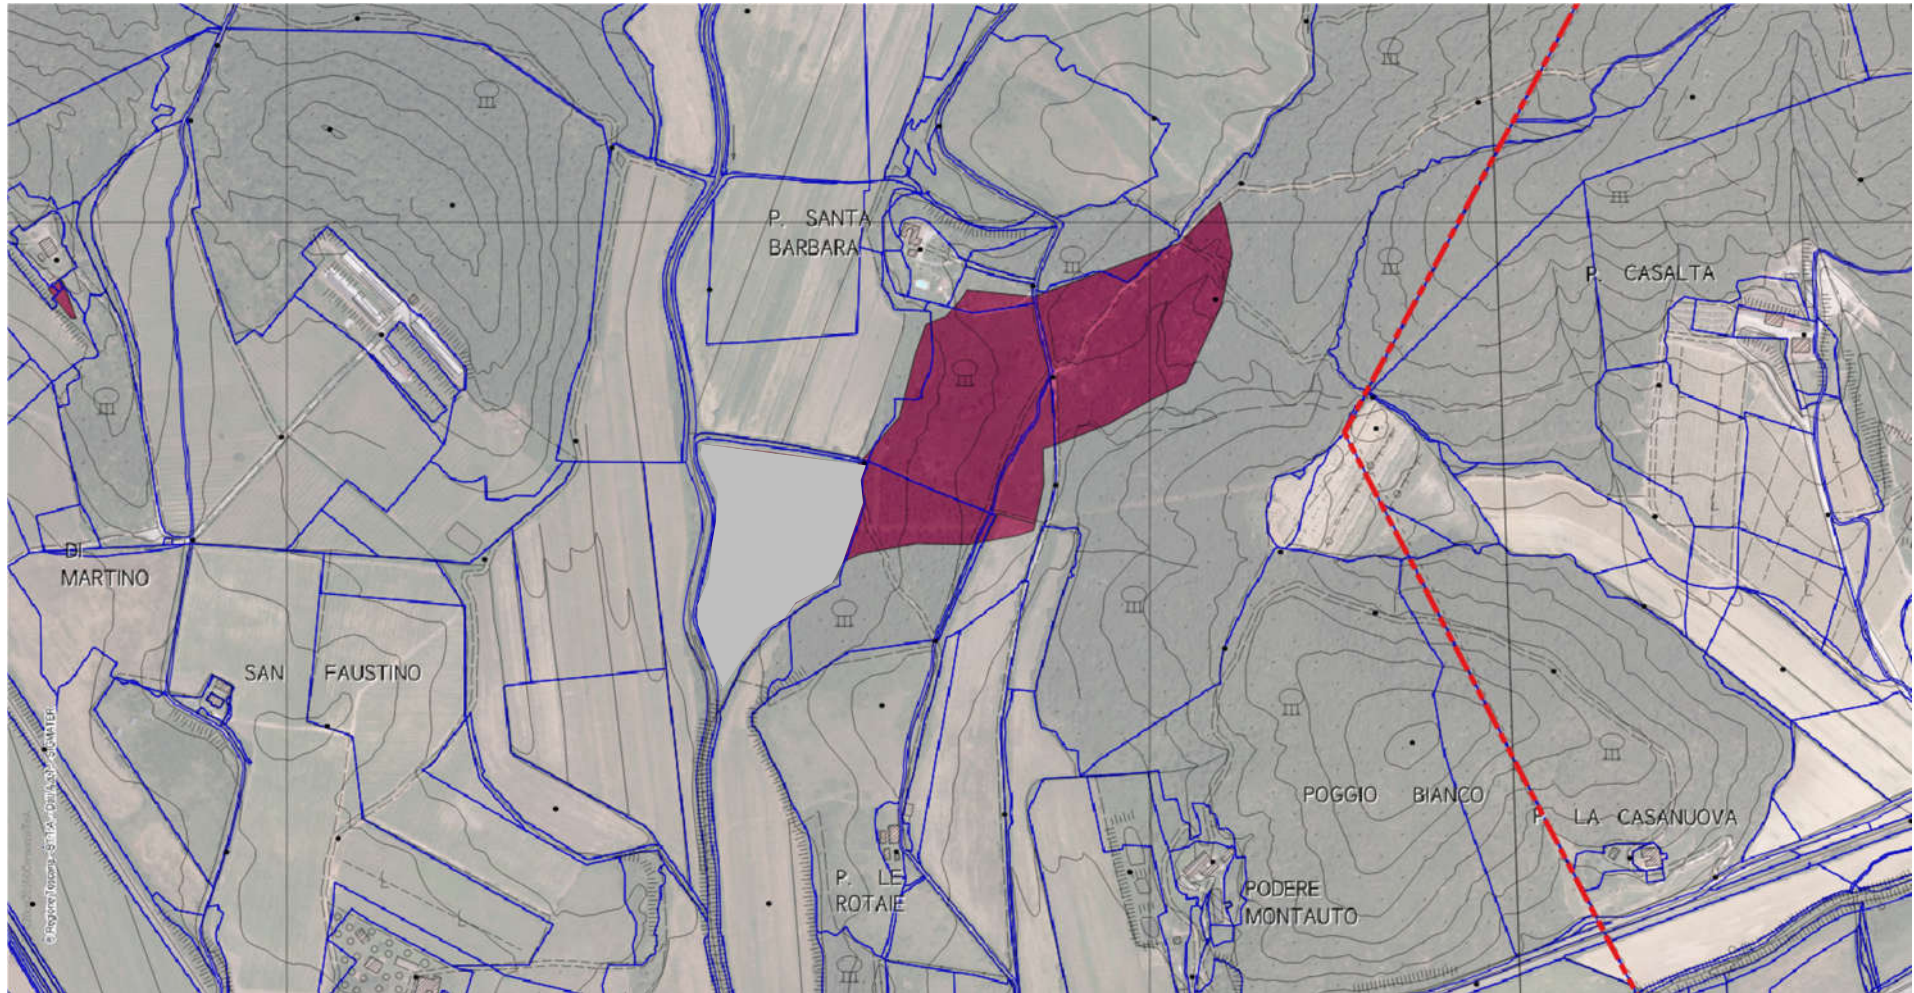

COMUNE DI RAPOLANO TERME
(Prov. Di Siena)

CATASTO AREE PERCORSE DAL FUOCO

SCHEDA INCENDIO LOC. **SANTA BARBARA**

Data incendio: **14/07/2011**

Superficie boschiva percorsa dal fuoco: **85.507 mq**

estremi catastali			proprietari attuali	Scadenze divieti art. 76 L.R. 39/2000					
fg.	part.	qualità	Proprietà	comma 4/a*	comma 4/b*	comma 5/a*	comma 5/b*	comma 6*	comma 7*
98	15	bosco alto	Castello di Modanella	14/07/2021	14/07/2016	14/07/2026	14/07/2031	14/07/2026	14/07/2016
	16	vari	Castello di Modanella						
	18	seminativo	Castello di Modanella						
	25	bosco ceduo	Immobiliare Agricola San Gemignano						
	26	bosco ceduo	Immobiliare Agricola San Gemignano						
	33	seminativo / bosco alto	Castello di Modanella						
	111	seminativo	Castello di Modanella						
	112	bosco alto	Ceccherini Maria Pia Civitelli Flavio						

COMUNE DI RAPOLANO TERME – loc. Santa Barbara - foglio 98