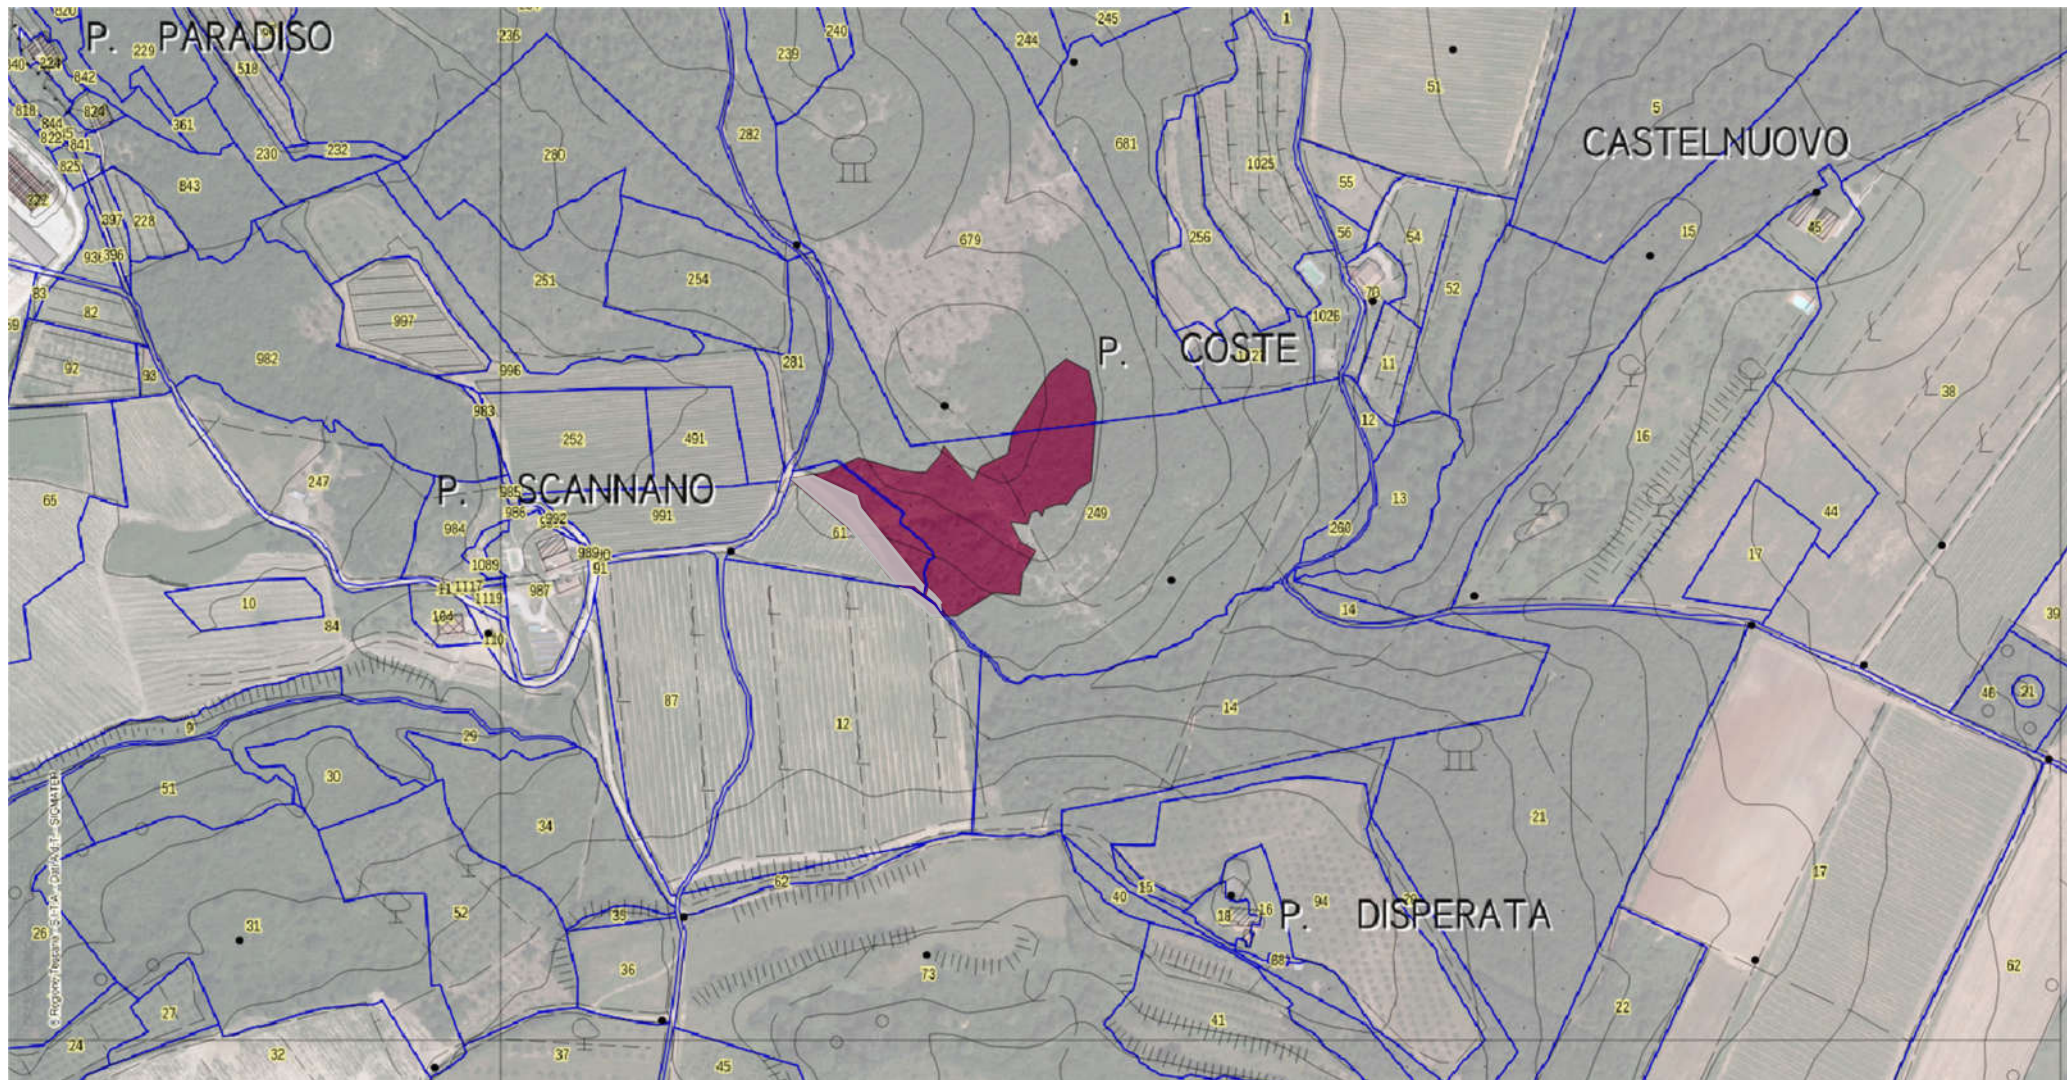

COMUNE DI RAPOLANO TERME
(Prov. Di Siena)

CATASTO AREE PERCORSE DAL FUOCO

SCHEDA INCENDIO LOC. **SCANNANO**

Data incendio: **25/03/2011**

Superficie boschiva percorsa dal fuoco: **12.517 mq**

estremi catastali			proprietari attuali	Scadenze divieti art. 76 L.R. 39/2000					
fg.	part.	qualità	Proprietà	comma 4/a*	comma 4/b*	comma 5/a*	comma 5/b*	comma 6*	comma 7*
93	249	bosco ceduo	Rocca di Castagnoli	25/03/2021	25/03/2016	25/03/2026	25/03/2031	25/03/2026	25/03/2016
	679	bosco ceduo	Immobiliare Agricola San Gemignanello						
100	61	seminativo / vigneto	Rocca di Castagnoli						

COMUNE DI RAPOLANO TERME – loc. Scannano - foglio 93 - 100